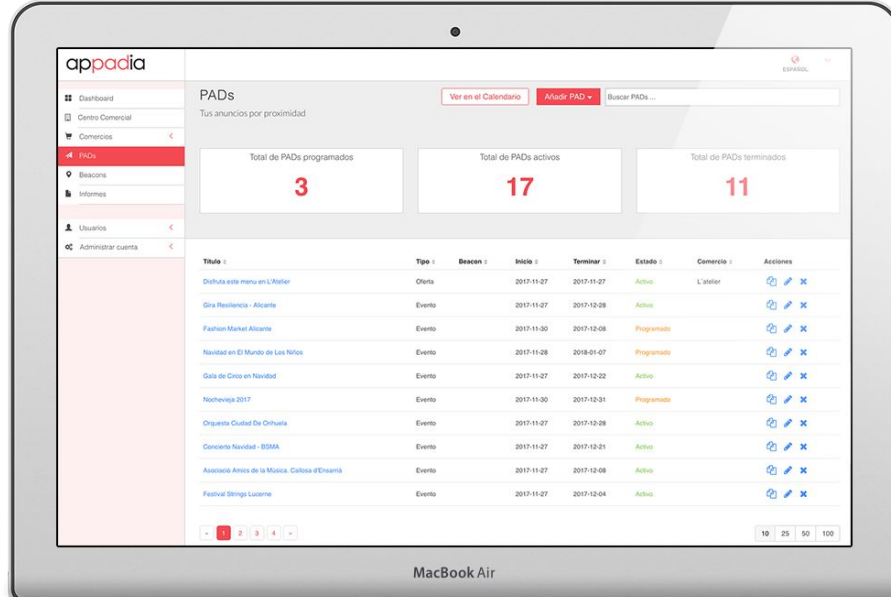

appadia

BIENVENIDO AL PANEL DE CONTROL

PANEL DE CONTROL

Vista general del panel de control con estadísticas de tiendas registradas, visitantes, beacons instalados, anuncios por proximidad entregados y abiertos.

El gráfico de PADs entregados muestra de manera comparativa aquellos anuncios por proximidad que se han entregado y los que realmente ha abierto el usuario.

COMERCIOS

Vista general de la lista de comercios en el centro comercial, mostrando información como:

- Nombre
- Localización
- Nombre de contacto
- Puesto del contacto
- Teléfono
- Estado

La columna estado, muestra si el comercio ha sido invitado por el centro comercial para gestionar su propio contenido.

PADs

Vista general de la lista de anuncios por proximidad, mostrando información como:

- Título
- Tipo (Oferta, Evento, Noticia, ...)
- Beacon
- Inicio
- Fin
- Comercio asociado al anuncio

Además, existe la posibilidad de ver todos estos anuncios por proximidad en vista calendario.