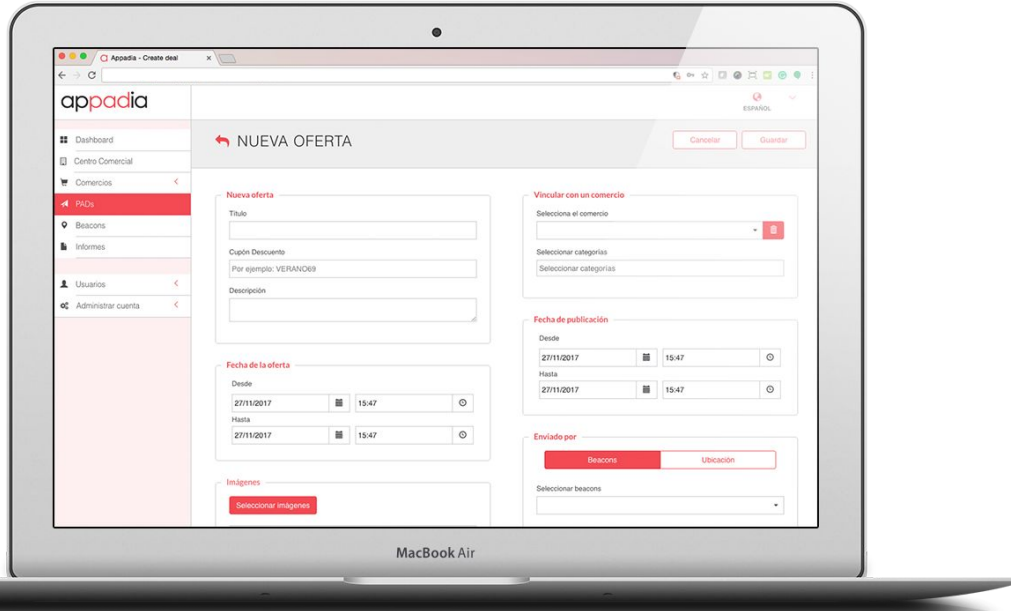

appadia

BIENVENIDO AL PANEL DE CONTROL

PANEL DE CONTROL

Vista general del panel de control con estadísticas de tiendas registradas, visitantes, beacons instalados, anuncios por proximidad entregados y abiertos.

El gráfico de PADs entregados muestra de manera comparativa aquellos anuncios por proximidad que se han entregado y los que realmente ha abierto el usuario.

COMERCIOS

Vista general de la lista de comercios en el centro comercial, mostrando información como:

- Nombre
- Localización
- Nombre de contacto
- Puesto del contacto
- Teléfono
- Estado

La columna estado, muestra si el comercio ha sido invitado por el centro comercial para gestionar su propio contenido.

PADs

Vista general de la lista de anuncios por proximidad, mostrando información como:

- Título
- Tipo (Oferta, Evento, Noticia, ...)
- Beacon
- Inicio
- Fin
- Comercio asociado al anuncio

Además, existe la posibilidad de ver todos estos anuncios por proximidad en vista calendario.