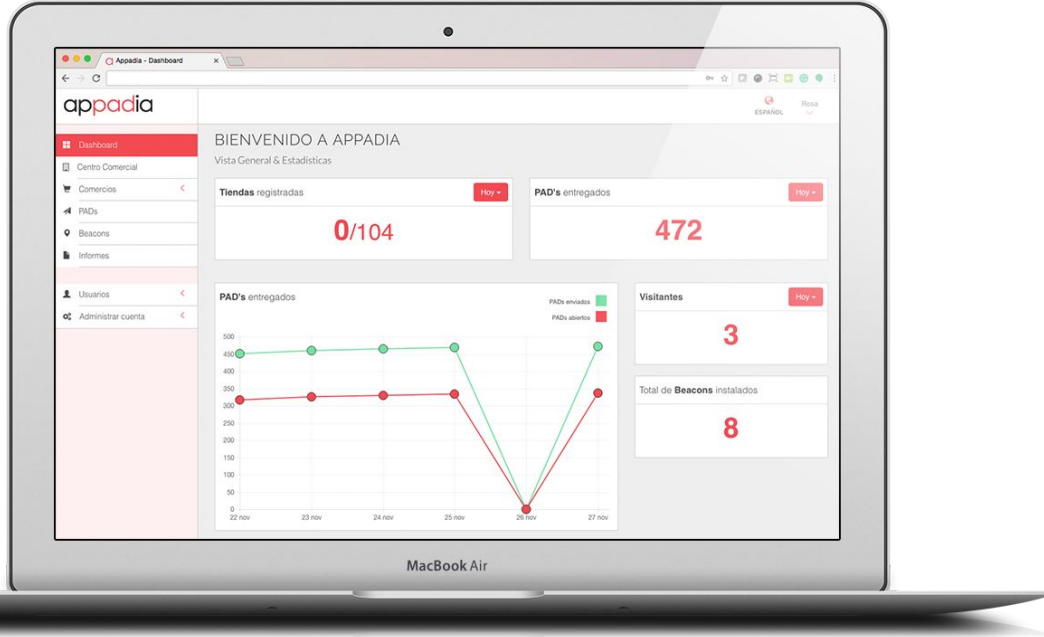

appadia

BIENVENIDO AL PANEL DE CONTROL

PANEL DE CONTROL

Vista general del panel de control con estadísticas de tiendas registradas, visitantes, beacons instalados, anuncios por proximidad entregados y abiertos.

El gráfico de PADs entregados muestra de manera comparativa aquellos anuncios por proximidad que se han entregado y los que realmente ha abierto el usuario.

COMERCIOS

Vista general de la lista de comercios en el centro comercial, mostrando información como:

- Nombre
- Localización
- Nombre de contacto
- Puesto del contacto
- Teléfono
- Estado

La columna estado, muestra si el comercio ha sido invitado por el centro comercial para gestionar su propio contenido.

PADs

Vista general de la lista de anuncios por proximidad, mostrando información como:

- Título
- Tipo (Oferta, Evento, Noticia, ...)
- Beacon
- Inicio
- Fin
- Comercio asociado al anuncio

Además, existe la posibilidad de ver todos estos anuncios por proximidad en vista calendario.