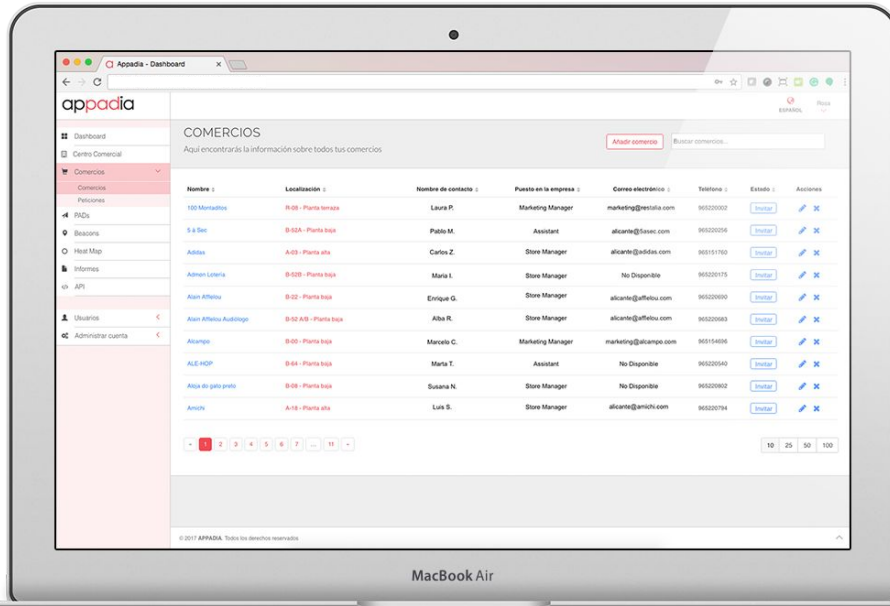

appadia

BIENVENIDO AL PANEL DE CONTROL

PANEL DE CONTROL

Vista general del panel de control con estadísticas de tiendas registradas, visitantes, beacons instalados, anuncios por proximidad entregados y abiertos.

El gráfico de PADs entregados muestra de manera comparativa aquellos anuncios por proximidad que se han entregado y los que realmente ha abierto el usuario.

COMERCIOS

Vista general de la lista de comercios en el centro comercial, mostrando información como:

- Nombre
- Localización
- Nombre de contacto
- Puesto del contacto
- Teléfono
- Estado

La columna estado, muestra si el comercio ha sido invitado por el centro comercial para gestionar su propio contenido.

PADs

Vista general de la lista de anuncios por proximidad, mostrando información como:

- Título
- Tipo (Oferta, Evento, Noticia, ...)
- Beacon
- Inicio
- Fin
- Comercio asociado al anuncio

Además, existe la posibilidad de ver todos estos anuncios por proximidad en vista calendario.